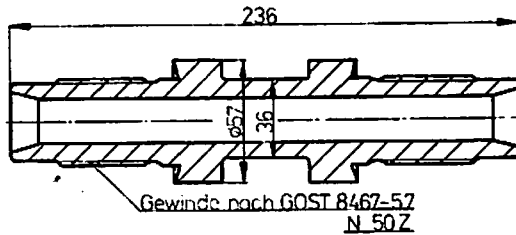

1.10.1986

Bohrgestänge  
NZ 50/N-50Fz

11.01.05

Gestänge NZ 50/N-50Fz

Länge	Masse
6000	35,46
4500	26,4
3000	17,34
1500	8,28

Bohrstange NZ-50

Verbinderzapfen NZ 50/N-50Fz

Verbindermuffe NZ 50/N-50Fz