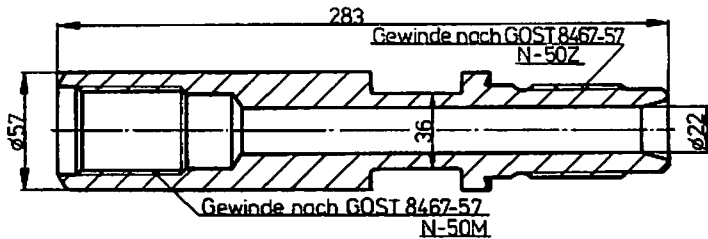

1.10.1986

Bohrgestänge  
NZ 50/N-50Fz

11.01.05

Gestänge NZ 50/N-50Fz

Länge	Masse
6000	35,46
4500	26,4
3000	17,34
1500	8,28

Bohrstange NZ-50

Verbinderzapfen NZ 50/N-50Fz

Verbindermuffe NZ 50/N-50Fz