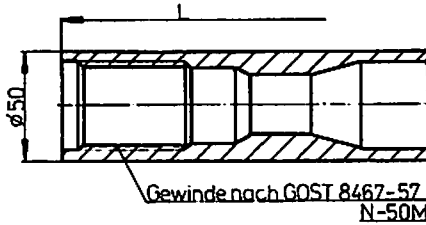

1.10.1986

Bohrgestänge  
NZ 50/N-50Fz

11.01.05

Gestänge NZ 50/N-50Fz

Länge	Masse
6000	35,46
4500	26,4
3000	17,34
1500	8,28

Bohrstange NZ-50

Verbinderzapfen NZ 50/N-50Fz

Verbindermuffe NZ 50/N-50Fz