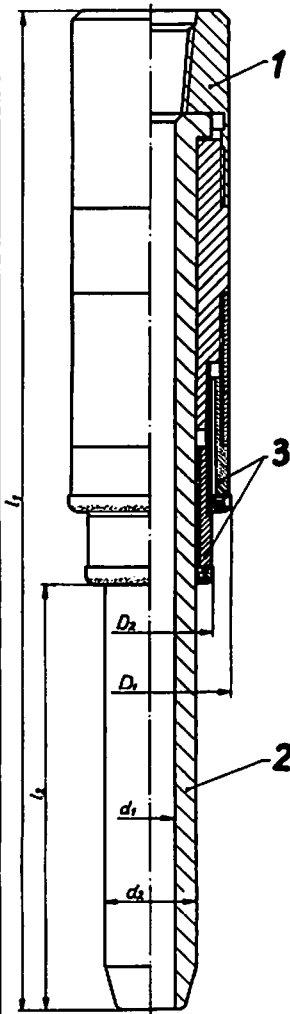

9.2.1975

Stufenerweiterer RS (SU)

21.01.02

Abmessungen in mm

	Typ	
	RS - 59/76	RS - 76/93
Gesamt- länge l_1	585	585
Pilot- länge l_2	280	280
Schneidmaß D_1	76	93
Schneidmaß D_2	59	76
Spüldurch- gang d_1	20	28
Durchm. d. Pilo- ten d_2	40	55

- 1 - Kopfstück mit Anschlußgewinde
S-42H GOST 7918-64
2 - Pilot
3 - Erweiterungskronen