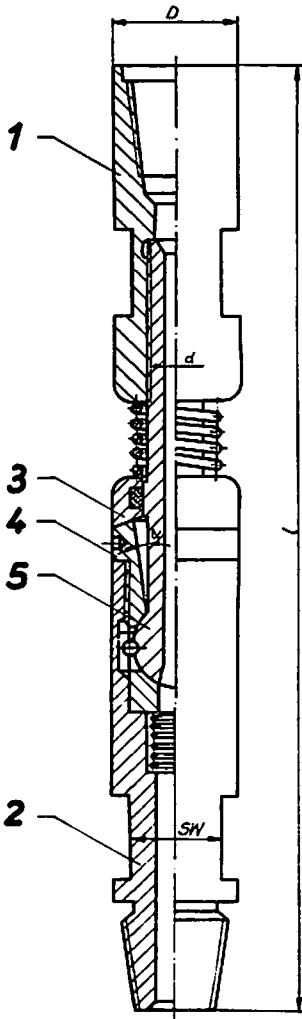

9.2.1975

Gestängegeelenk SchU (SU)

21.01.03

Abmessungen in mm

| | | Typ | |
|-----------------|----|--------------|--------------|
| | | SchU 57-6 | SchU 73-6 |
| Nenndurchmesser | D | 57 | 73 |
| Spüldurchgang | d | 14 | 18 |
| Gesamtlänge | l | 450 | 530 |
| Schlüsselweite | SW | 41 | 46 |
| Anschlußgewinde | | S-42 | S-50 |

- 1 - Kopfstück
- 2 - Anschlußstück, unten
- 3 - Gelenkpfanne
- 4 - Kugelgelenk
- 5 - Kugelkopf